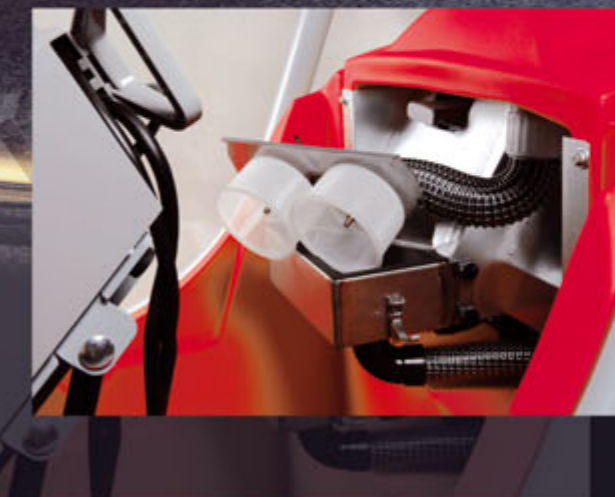

Great performances make Kobra extremely reliable to clean big areas. All the models have a long lasting battery and they can be set to automatic work.

kobra 9000

kobra 8000

Il tergilavaggio, semplice nella regolazione e di facile manutenzione, assicura un'asciugatura impeccabile.

The squeegee ensure a perfect drying.

L'ampio vano posteriore permette di alloggiare batterie per un'autonomia di oltre 4 ore.

A big compartment holds long lasting battery (more than four working hours).