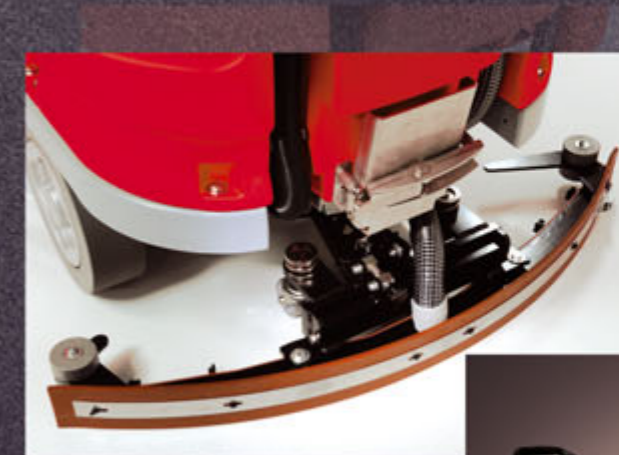

Il piacere di una guida confortevole *A comfortable driving pleasure*

Prestazioni brillanti fanno delle Kobra strumenti estremamente affidabili per la pulizia di ampi spazi. Oltre alla notevole autonomia, loro punto di forza, le Kobra possono essere programmate per il funzionamento in automatico, rendendone la guida ancora più piacevole. L'innovativo modello 8000 è inoltre particolarmente maneggevole, snello e veloce.

Great performances make Kobra extremely reliable to clean big areas. All the models have a long lasting battery and they can be set to automatic work.

kobra 9000

kobra 8000

Il tergilavaggio, semplice nella regolazione e di facile manutenzione, assicura un'asciugatura impeccabile.

The squeegee ensure a perfect drying.

L'ampio vano posteriore permette di alloggiare batterie per un'autonomia di oltre 4 ore.

A big compartment holds long lasting battery (more than four working hours).